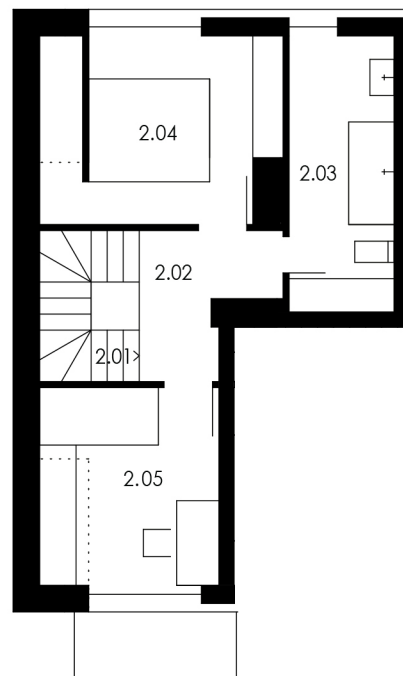

pôdorys 2.úroveň

HUBENÉHO 54 / BYT 22

plocha bytu celkom 72,25 m² / bez balkónu

I. ÚROVEŇ

1.01	chodba	4,78 m²
1.02	WC	1,91 m²
1.03	komora	1,75 m²
1.04	kuchyňa	12,21 m²
1.05	schodisko	1,66 m²
1.06	obývacia izba	14,18 m²
1.07	balkón	2,79 m²

plocha bytu I. úroveň / bez balkónu 36,49 m²

II. ÚROVEŇ

2.01	schodisko	3,55 m²
2.02	chodba	3,51 m²
2.03	kúpeľňa	8,19 m²
2.04	spálňa	11,22 m²
2.05	izba	9,29 m²

plocha bytu II. úroveň 35,76 m²