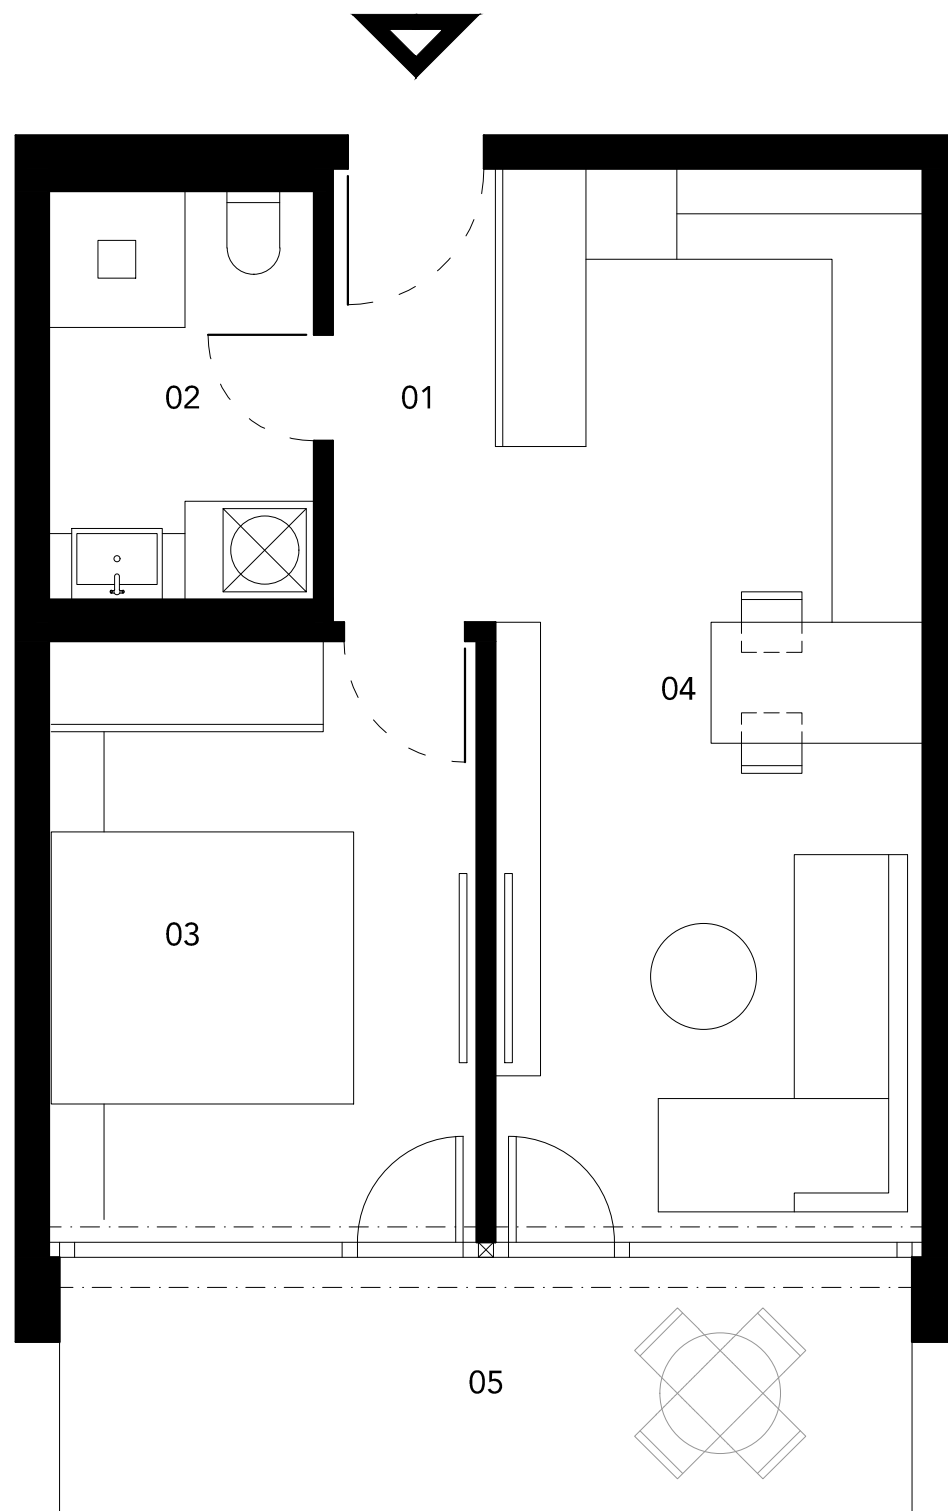

Byt č.11

01	vstupná hala	4,33 m ²
02	kúpeľňa	4,73 m ²
03	spálňa	10,96 m ²
04	kuchyňa jedáleň obývacia izba	18,69 m ²
	SPOLU	38,71 m ²
05	terasa	8,46 m ²
	SPOLU	47,17 m ²

REEGAS

000 cube design

EXPO/LINE

Nadstavba
Ružová dolina 33, Bratislava
Byt č.11 - III.NP - 2 izbový byt - mierka 1:50