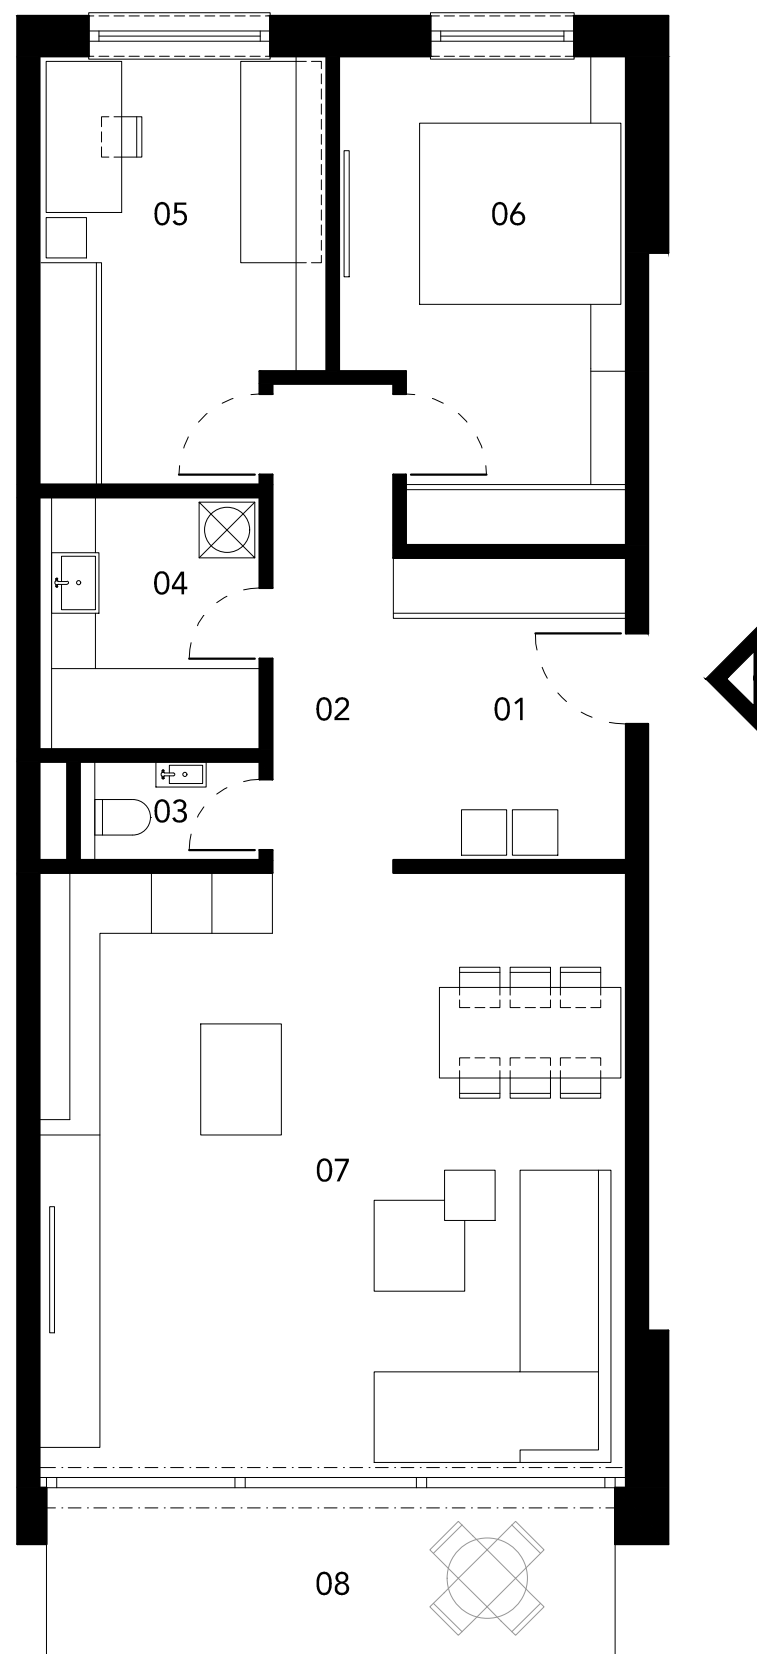

# Byt č.15

01	vstupná hala	6,93 m <sup>2</sup>
02	chodba	5,82 m <sup>2</sup>
03	WC	1,72 m <sup>2</sup>
04	kúpeľňa	5,41 m <sup>2</sup>
05	izba	11,27 m <sup>2</sup>
06	spálňa	12,57 m <sup>2</sup>
07	kuchyňa jedáleň obývacia izba	34,22 m <sup>2</sup>
	SPOLU	77,94 m <sup>2</sup>
08	terasa	8,46 m <sup>2</sup>
	SPOLU	86,40 m <sup>2</sup>

**Nadstavba**  
Ružová dolina 33, Bratislava  
Byt č.15 - IV.NP - 3 izbový byt - mierka 1:75

# REEGAS

000 cube design