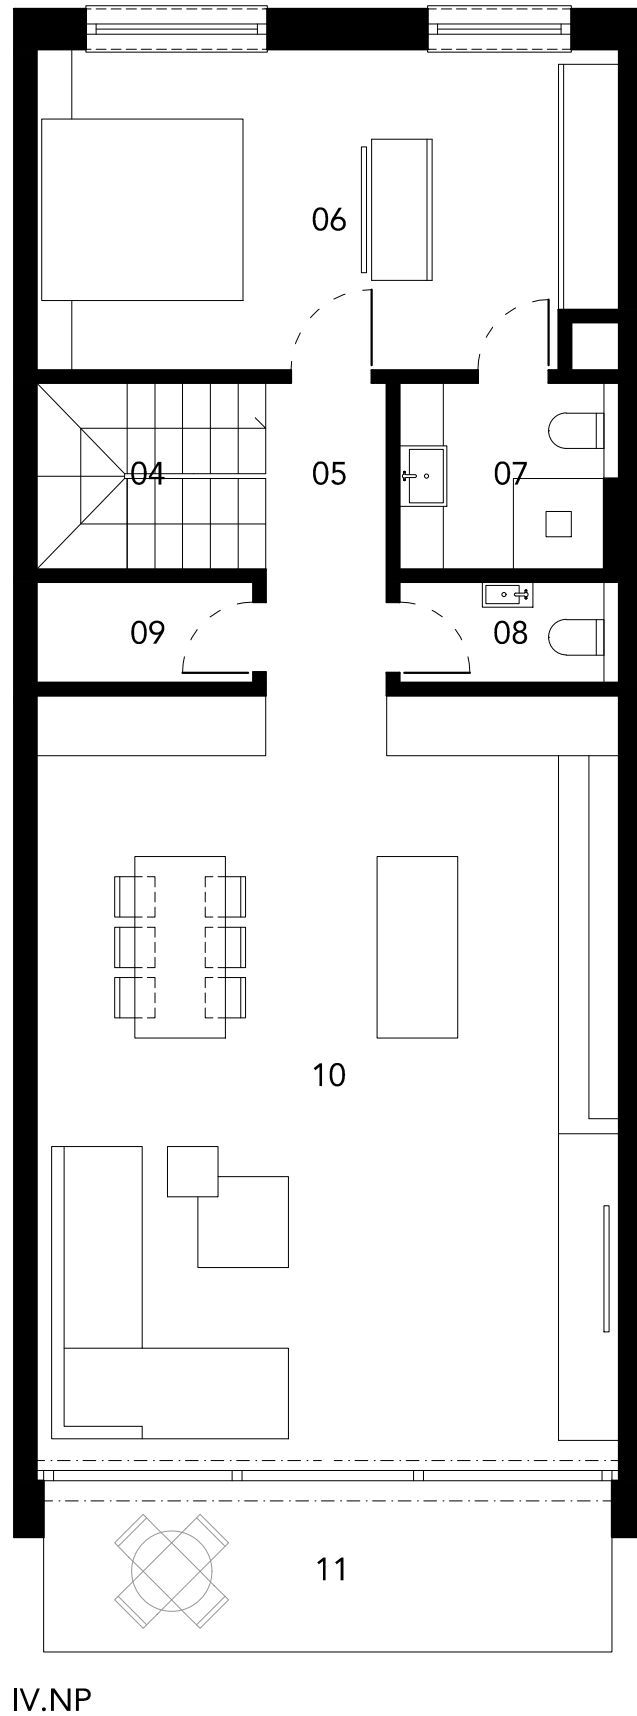

Byt č.6

01	vstupná hala	8,15 m ²
02	kúpeľňa	5,69 m ²
03	izba	11,96 m ²
04	schodisko	4,21 m ²
05	chodba	3,72 m ²
06	spálňa	18,05 m ²
07	kúpeľňa	3,90 m ²
08	WC	2,18 m ²
09	komora	2,15 m ²
10	kuchyňa jedáleň obývacia izba	43,87 m ²
SPOLU		103,88 m ²
11	terasa	8,46 m ²
SPOLU		112,34 m ²

REEGAS

cube design

EXPO/LINE

Nadstavba
 Ružová dolina 33, Bratislava
 Byt č.6 - III.-IV.NP - 3 izbový mezonet - mierka 1:75