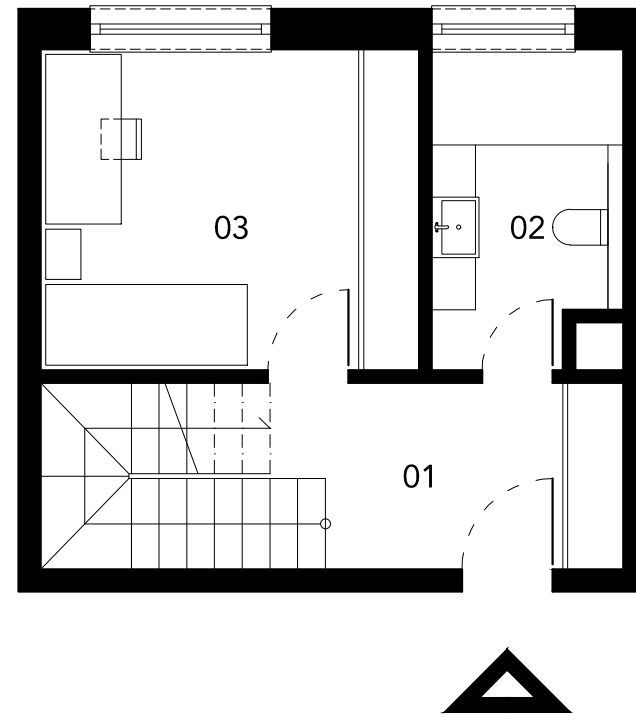

Byt č.6

01	vstupná hala	8,15 m ²
02	kúpeľňa	5,69 m ²
03	izba	11,96 m ²
04	schodisko	4,21 m ²
05	chodba	3,72 m ²
06	spálňa	18,05 m ²
07	kúpeľňa	3,90 m ²
08	WC	2,18 m ²
09	komora	2,15 m ²
10	kuchyňa jedáleň obývacia izba	43,87 m ²
SPOLU		103,88 m ²
11	terasa	8,46 m ²
SPOLU		112,34 m ²

REEGAS

cube design

EXPO/LINE

Nadstavba
 Ružová dolina 33, Bratislava
 Byt č.6 - III.-IV.NP - 3 izbový mezonet - mierka 1:75