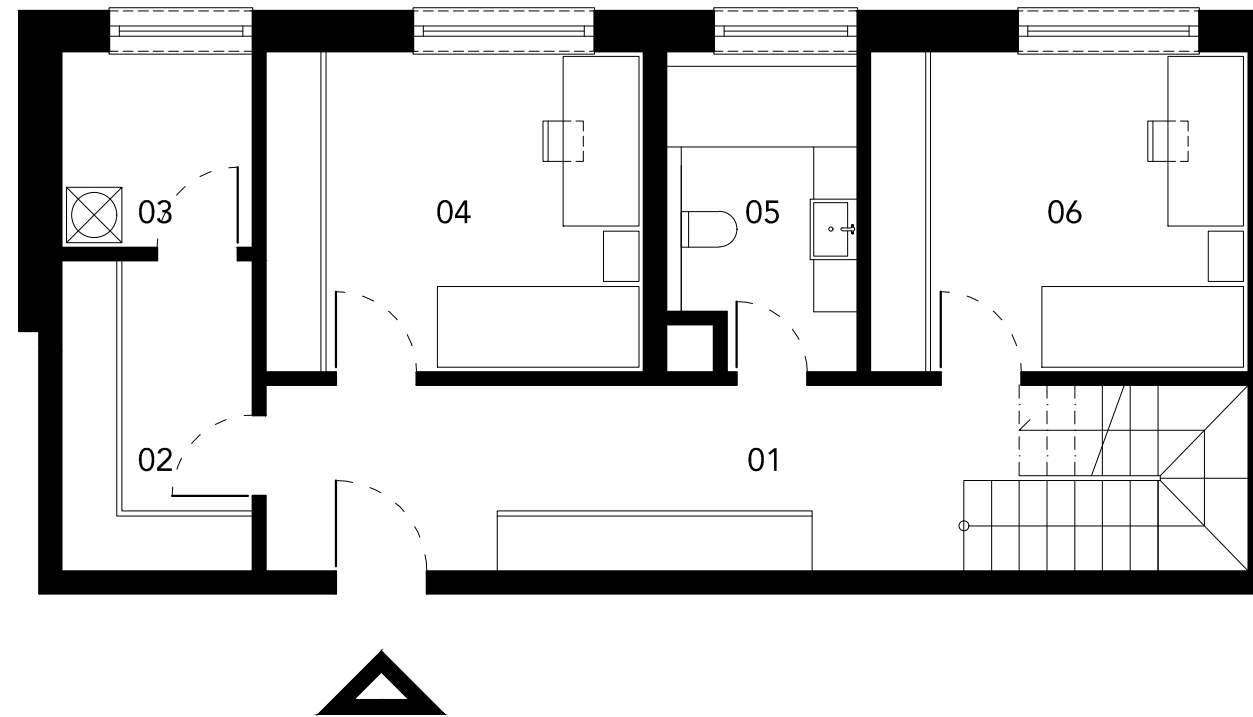

Byt č.7

01	vstupná hala	15,48 m ²
02	šatník	5,86 m ²
03	práčovňa	3,70 m ²
04	izba	11,96 m ²
05	kúpeľňa	5,69 m ²
06	izba	11,96 m ²
07	schodisko	4,21 m ²
08	chodba	3,72 m ²
09	spálňa	18,05 m ²
10	kúpeľňa	3,90 m ²
11	WC	2,18 m ²
12	komora	2,15 m ²
13	kuchyňa jedáleň obývacia izba	43,87 m ²
SPOLU		132,73 m ²
14	terasa	8,46 m ²
SPOLU		141,19 m ²

REEGAS

cube design

EXPO/LINE

Nadstavba
Ružová dolina 33, Bratislava
Byt č.7 - III.-IV.NP - 4 izbový mezonet - mierka 1:75