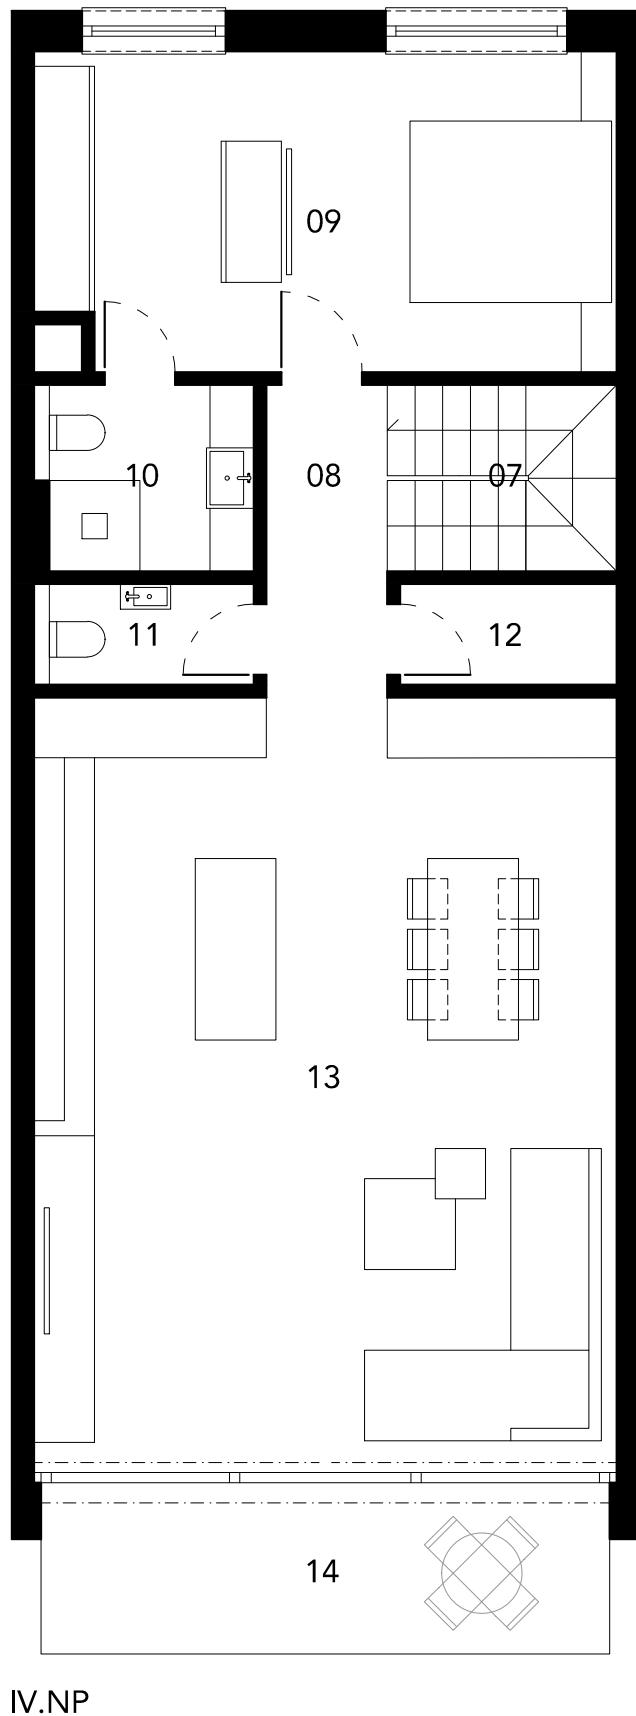

Byt č.7

01	vstupná hala	15,48 m ²
02	šatník	5,86 m ²
03	práčovňa	3,70 m ²
04	izba	11,96 m ²
05	kúpeľňa	5,69 m ²
06	izba	11,96 m ²
07	schodisko	4,21 m ²
08	chodba	3,72 m ²
09	spálňa	18,05 m ²
10	kúpeľňa	3,90 m ²
11	WC	2,18 m ²
12	komora	2,15 m ²
13	kuchyňa jedáleň obývacia izba	43,87 m ²
SPOLU		132,73 m ²
14	terasa	8,46 m ²
SPOLU		141,19 m ²

REEGAS

cube design

EXPO/LINE

Nadstavba
Ružová dolina 33, Bratislava
Byt č.7 - III.-IV.NP - 4 izbový mezonet - mierka 1:75