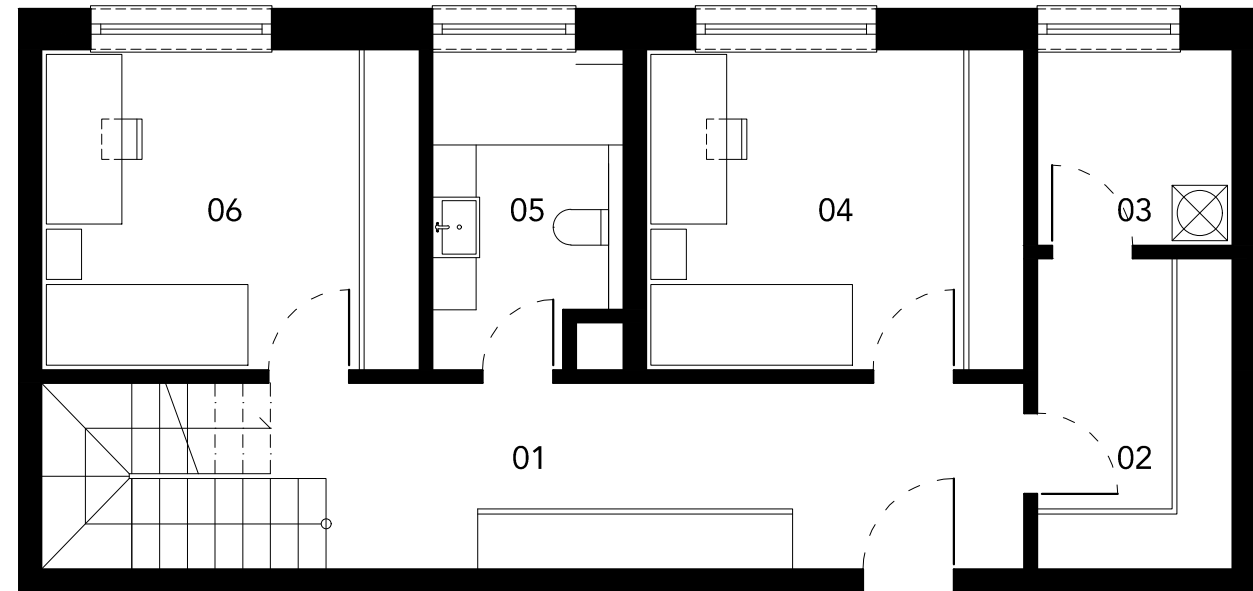

Byt č.8

01 vstupná hala	15,48 m ²
02 šatník	5,98 m ²
03 pracovňa	3,78 m ²
04 izba	11,96 m ²
05 kúpeľňa	5,69 m ²
06 izba	11,96 m ²
07 schodisko	4,21 m ²
08 chodba	3,72 m ²
09 spálňa	18,05 m ²
10 kúpeľňa	3,90 m ²
11 WC	2,18 m ²
12 komora	2,15 m ²
13 kuchyňa jedáleň obývacia izba	43,87 m ²
SPOLU	132,93 m ²
14 terasa	8,46 m ²
SPOLU	141,39 m ²

REEGAS

cube design

EXPO/LINE

Nadstavba
Ružová dolina 33, Bratislava
Byt č.8 - III.-IV.NP - 4 izbový mezonet - mierka 1:75