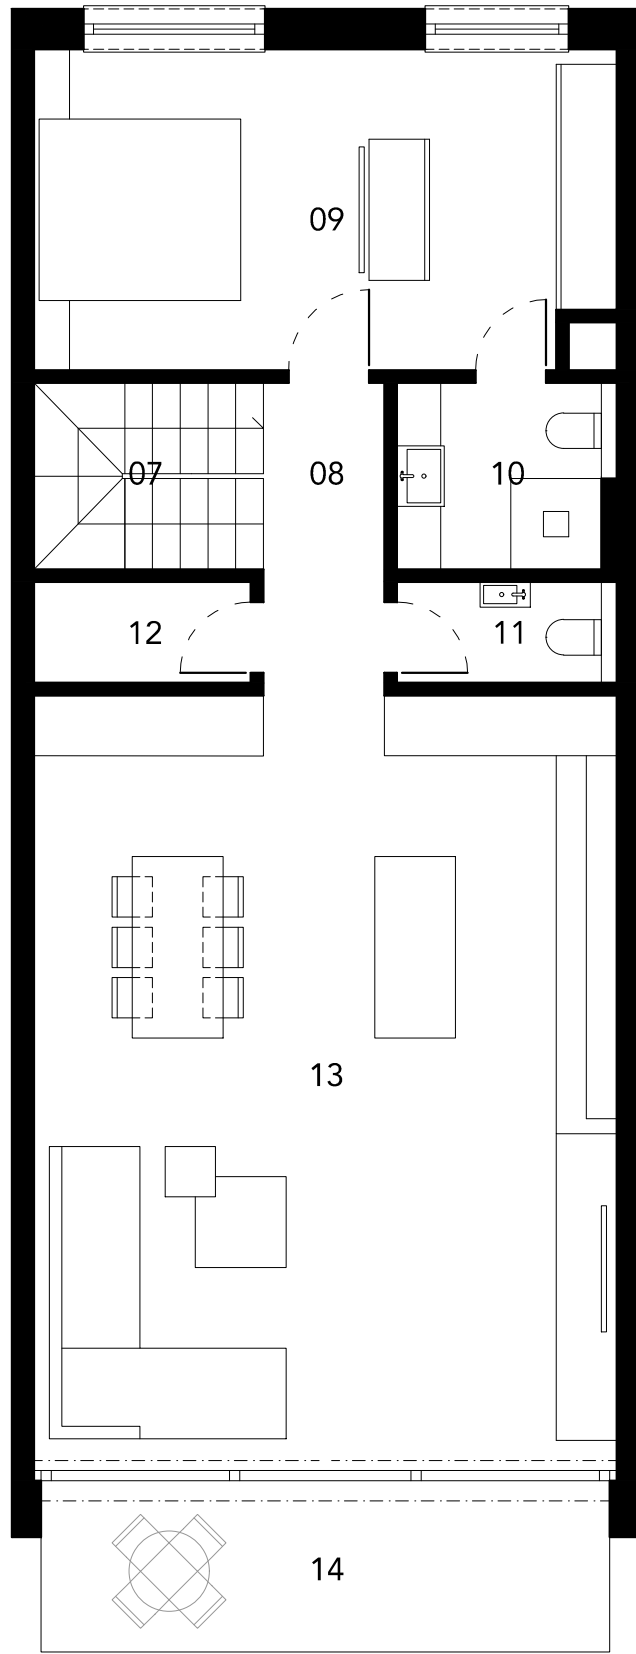

Byt č.8

01 vstupná hala	15,48 m ²
02 šatník	5,98 m ²
03 pracovňa	3,78 m ²
04 izba	11,96 m ²
05 kúpeľňa	5,69 m ²
06 izba	11,96 m ²
07 schodisko	4,21 m ²
08 chodba	3,72 m ²
09 spálňa	18,05 m ²
10 kúpeľňa	3,90 m ²
11 WC	2,18 m ²
12 komora	2,15 m ²
13 kuchyňa jedáleň obývacia izba	43,87 m ²
SPOLU	132,93 m ²
14 terasa	8,46 m ²
SPOLU	141,39 m ²

REEGAS

cube design

EXPO/LINE

Nadstavba
Ružová dolina 33, Bratislava
Byt č.8 - III.-IV.NP - 4 izbový mezonet - mierka 1:75