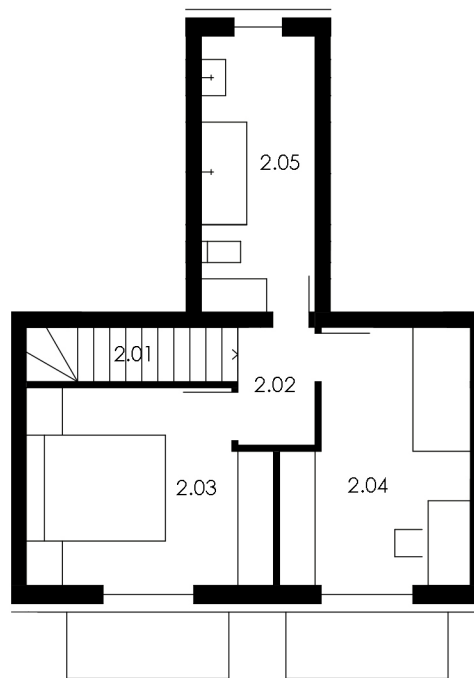

pôdorys 1.úroveň

pôdorys 2.úroveň

HUBENÉHO 52 / BYT 20

plocha bytu celkom 59,86 m² / bez balkónu

I. ÚROVEŇ

1.01	chodba	2,03 m ²
1.02	WC	1,48 m ²
1.03	schodisko	1,74 m ²
1.04	obývacia izba	14,95 m ²
1.05	kuchyňa, jedáleň	8,48 m ²
1.06	komora	1,46 m ²
1.07	balkón	2,79 m ²
1.08	balkón	2,79 m ²

plocha bytu I. úroveň / bez balkónu 30,14 m²

II. ÚROVEŇ

2.01	schodisko	1,26 m ²
2.02	chodba	1,19 m ²
2.03	spálňa	10,63 m ²
2.04	izba	10,06 m ²
2.05	kúpeľňa+ WC	6,58 m ²

plocha bytu II. úroveň 29,72 m²