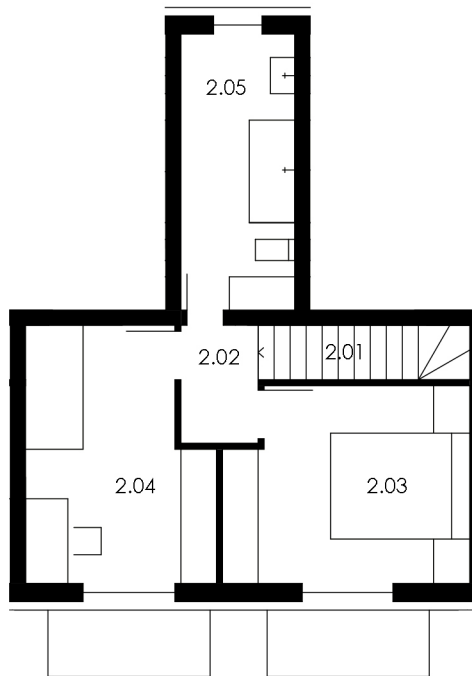

pôdorys 1.úroveň

pôdorys 2.úroveň

HUBENÉHO 54 / BYT 23

plocha bytu celkom 59,91 m² / bez balkónu

I. ÚROVEŇ

1.01	chodba	1,79 m ²
1.02	WC	1,48 m ²
1.03	schodisko	1,74 m ²
1.04	obývacia izba	15,15 m ²
1.05	kuchyňa, jedáleň	7,18 m ²
1.06	komora	1,44 m ²
1.07	balkón	2,79 m ²
1.08	balkón	2,79 m ²

plocha bytu I. úroveň / bez balkónu 28,78 m²

II. ÚROVEŇ

2.01	schodisko	1,76 m ²
2.02	chodba	1,75 m ²
2.03	spálňa	10,04 m ²
2.04	izba	10,20 m ²
2.05	kúpeľňa+ WC	7,38 m ²

plocha bytu II. úroveň 31,13 m²