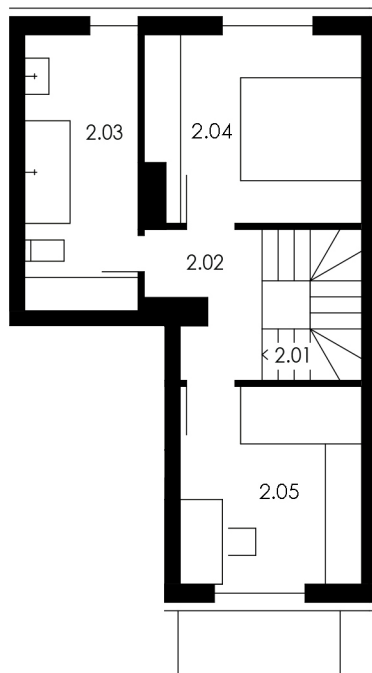

podorys I.úroveň

podorys 2.úroveň

HUBENÉHO 56 / BYT 27

plocha bytu celkom 75,83 m² / bez balkónu

I. ÚROVEŇ

1.01	chodba	4,67 m ²
1.02	WC	1,95 m ²
1.03	komora	1,76 m ²
1.04	kuchyňa	13,88 m ²
1.05	schodisko	1,44 m ²
1.06	obývacia izba	14,66 m ²
1.07	balkón	2,79 m ²

plocha bytu I. úroveň / bez balkónu 38,36 m²

II. ÚROVEŇ

2.01	schodisko	3,56 m ²
2.02	chodba	4,14 m ²
2.03	kúpeľňa	7,88 m ²
2.04	spálňa	12,39 m ²
2.05	izba	9,50 m ²

plocha bytu II. úroveň 37,47 m²